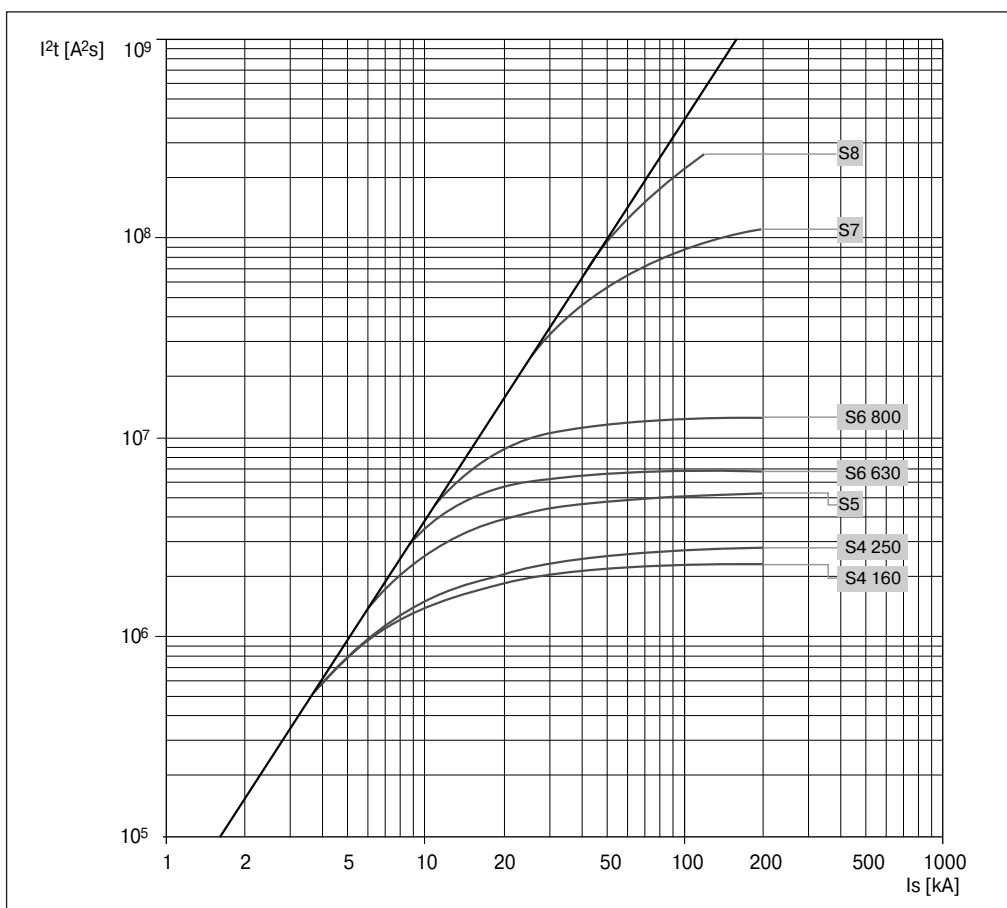

Кривые удельной рассеиваемой энергии

Кривые удельной рассеиваемой энергии выключателей на напряжение 230 В

Кривые удельной рассеиваемой энергии

Кривые удельной рассеиваемой энергии выключателей на напряжение 230 В