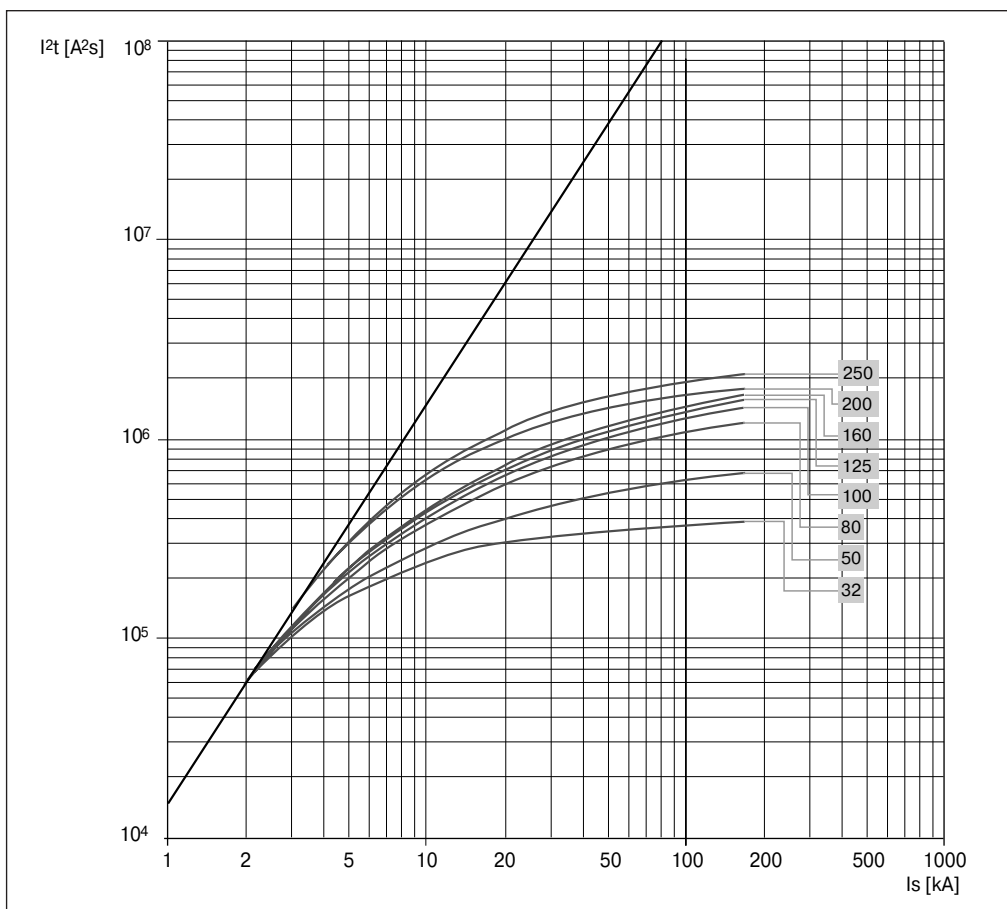

Кривые удельной рассеиваемой энергии

Кривые удельной рассеиваемой энергии выключателей на напряжение 230 В

Кривые удельной рассеиваемой энергии

Кривые удельной рассеиваемой энергии выключателей на напряжение 230 В