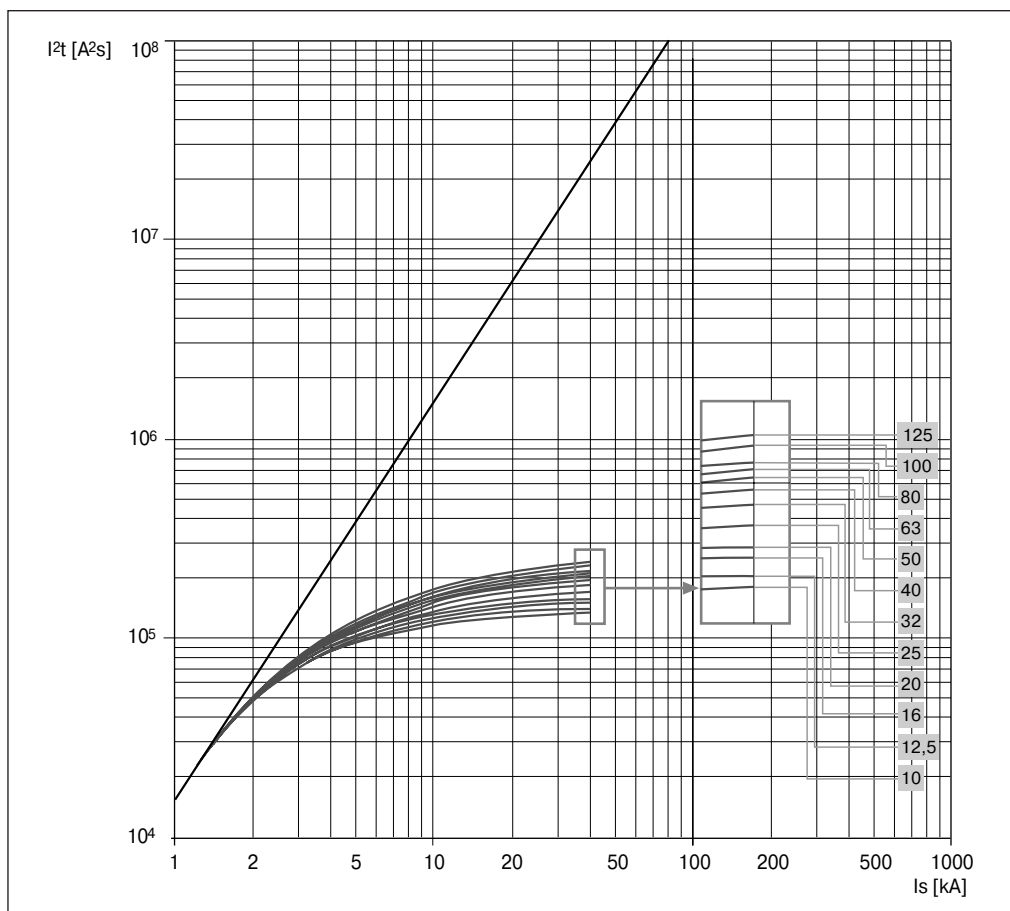

Кривые удельной рассеиваемой энергии

Кривые удельной рассеиваемой энергии выключателей на напряжение 230 В

Кривые удельной рассеиваемой энергии

Кривые удельной рассеиваемой энергии выключателей на напряжение 230 В