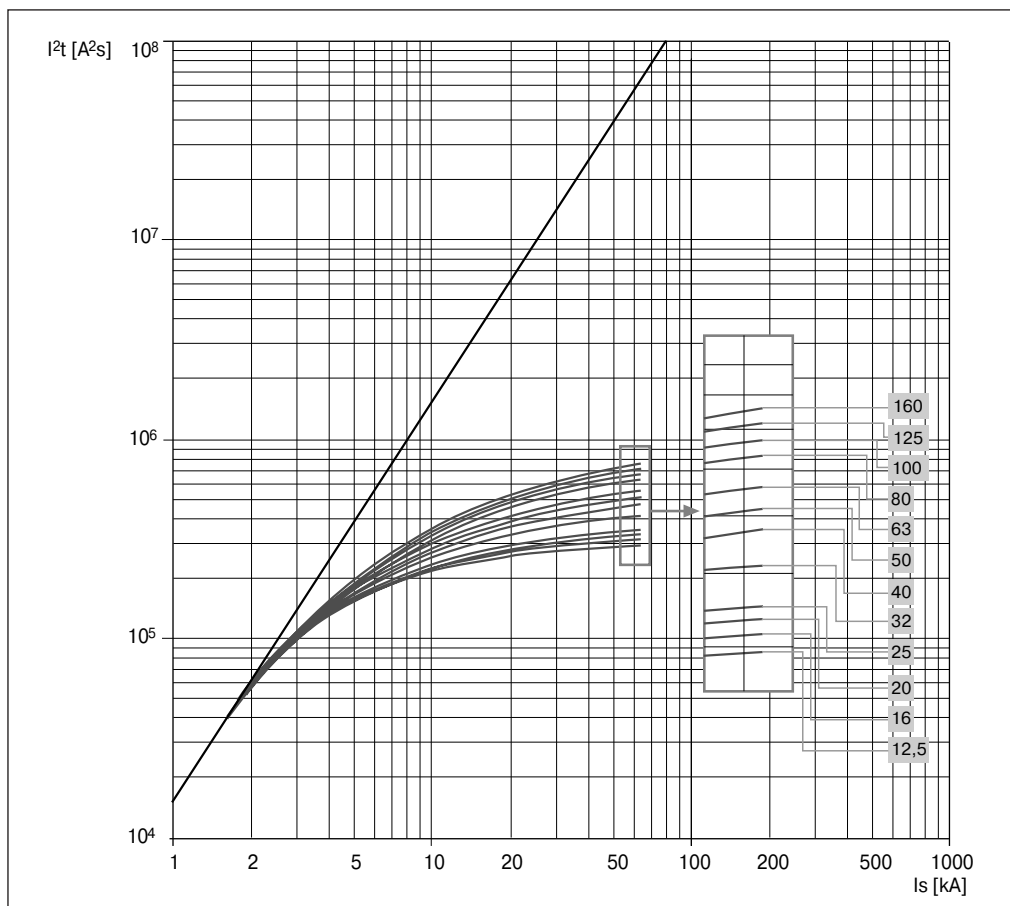

Кривые удельной рассеиваемой энергии

Кривые удельной рассеиваемой энергии выключателей на напряжение 230 В

Кривые удельной рассеиваемой энергии

Кривые удельной рассеиваемой энергии выключателей на напряжение 230 В