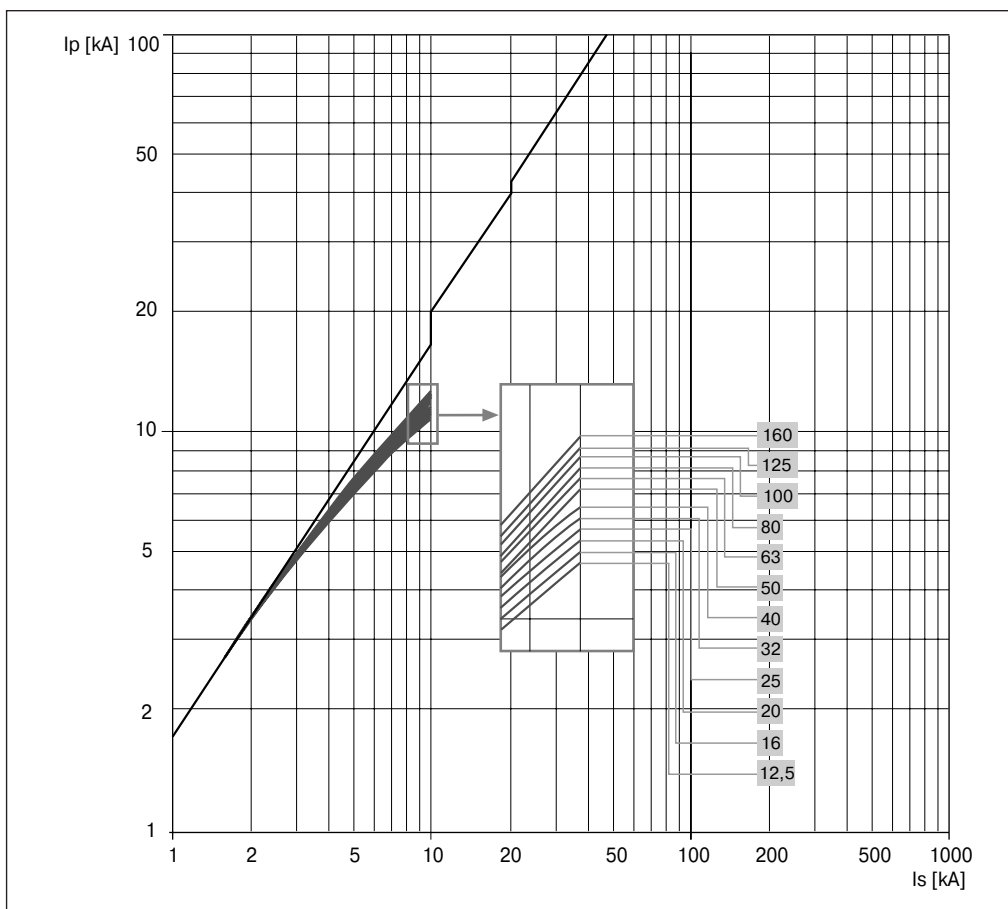

Кривые ограничения тока выключателей на напряжение 690 В

Кривые ограничения тока

Кривые ограничения тока выключателей на напряжение 690 В