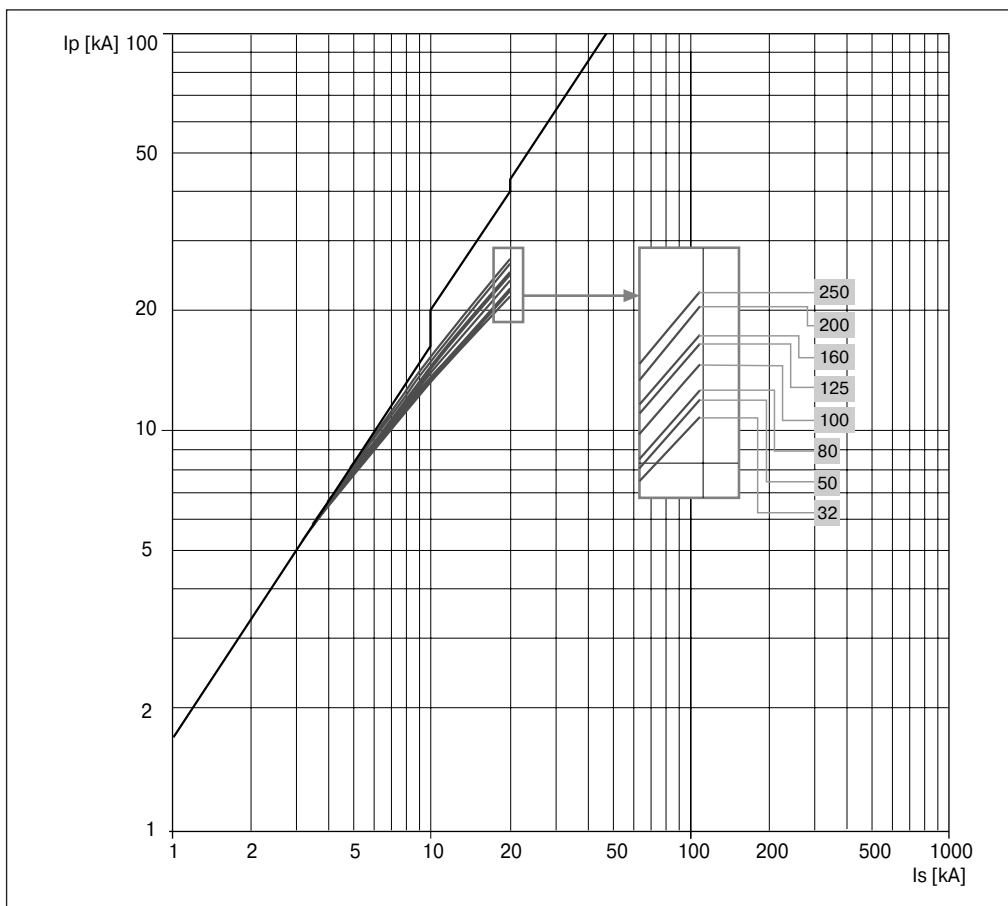

Кривые ограничения тока выключателей на напряжение 690 В

Кривые ограничения тока

Кривые ограничения тока выключателей на напряжение 690 В