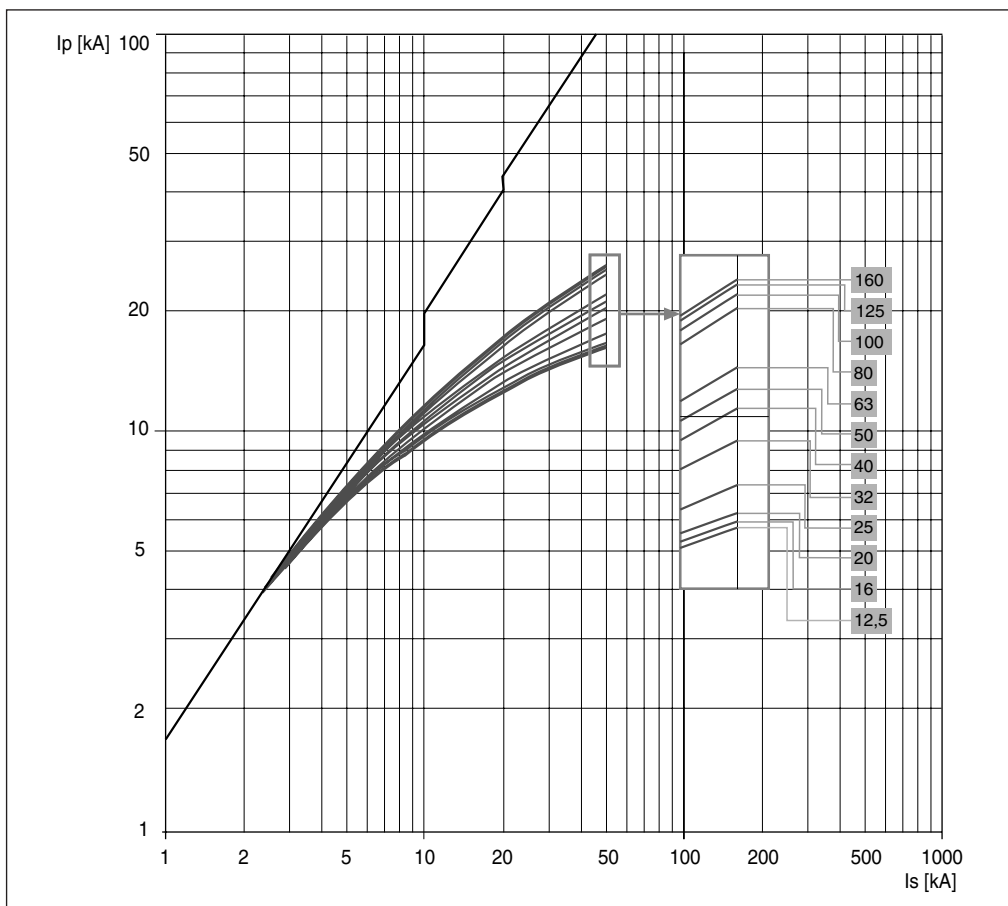

# Кривые ограничения тока

## Кривые ограничения тока выключателей на напряжение 400 - 440 В

## Кривые ограничения тока

### Кривые ограничения тока выключателей на напряжение 400 - 440 В