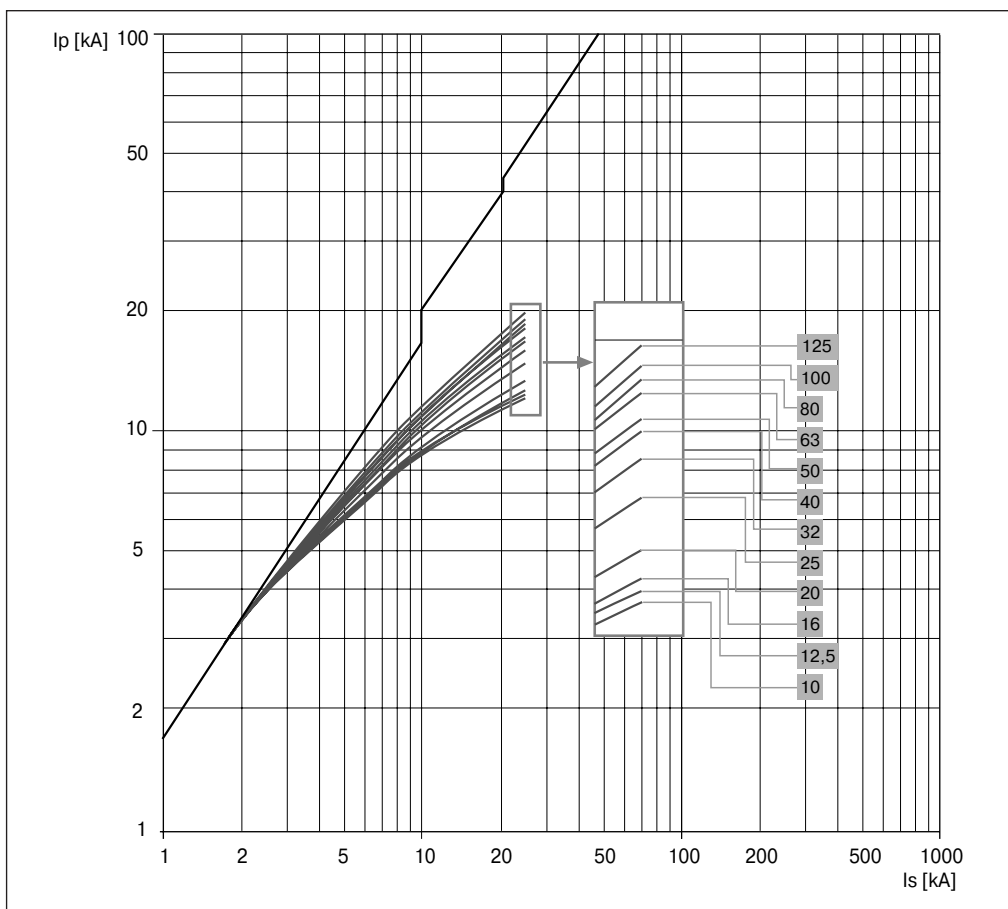

# Кривые ограничения тока

## Кривые ограничения тока выключателей на напряжение 400 - 440 В

## Кривые ограничения тока

### Кривые ограничения тока выключателей на напряжение 400 - 440 В