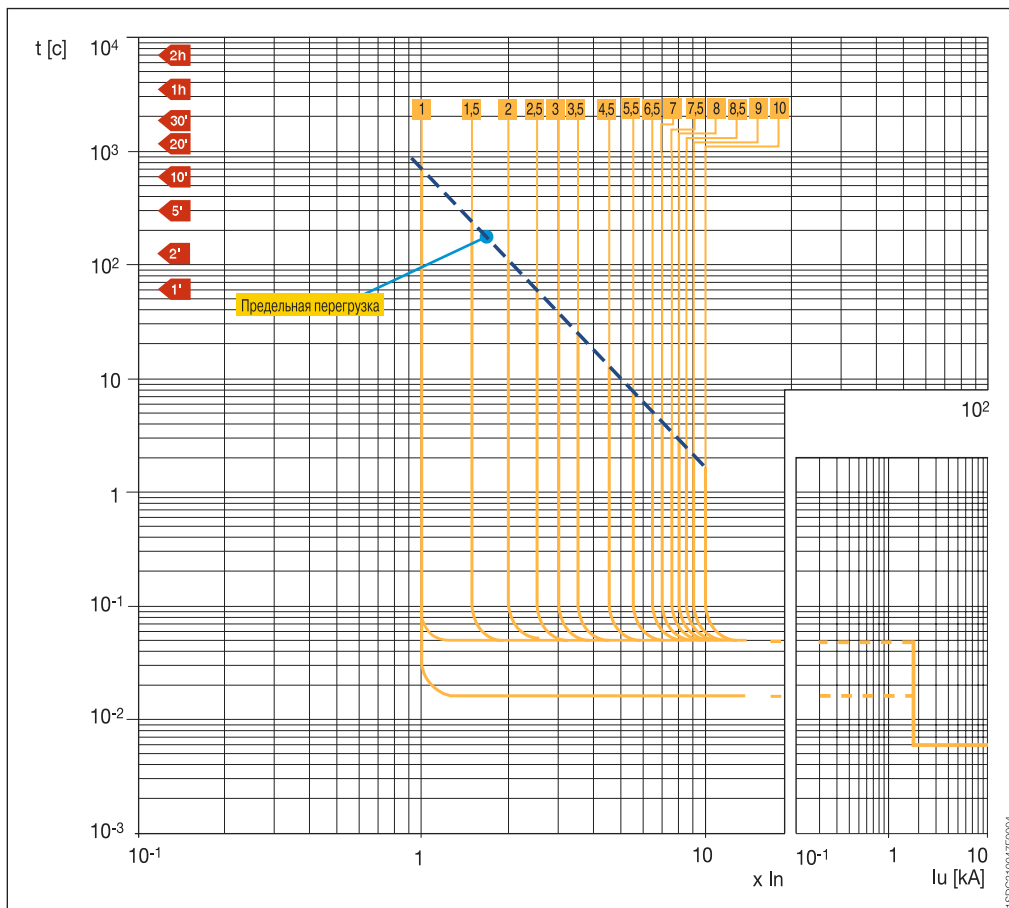

Кривые срабатывания автоматических выключателей для защиты электродвигателей

Автоматические выключатели с расцепителями PR221DS-I

T2 160

PR221DS-I

Функции I

T4 250/320 - T5 400/630

PR221DS-I

Функции I