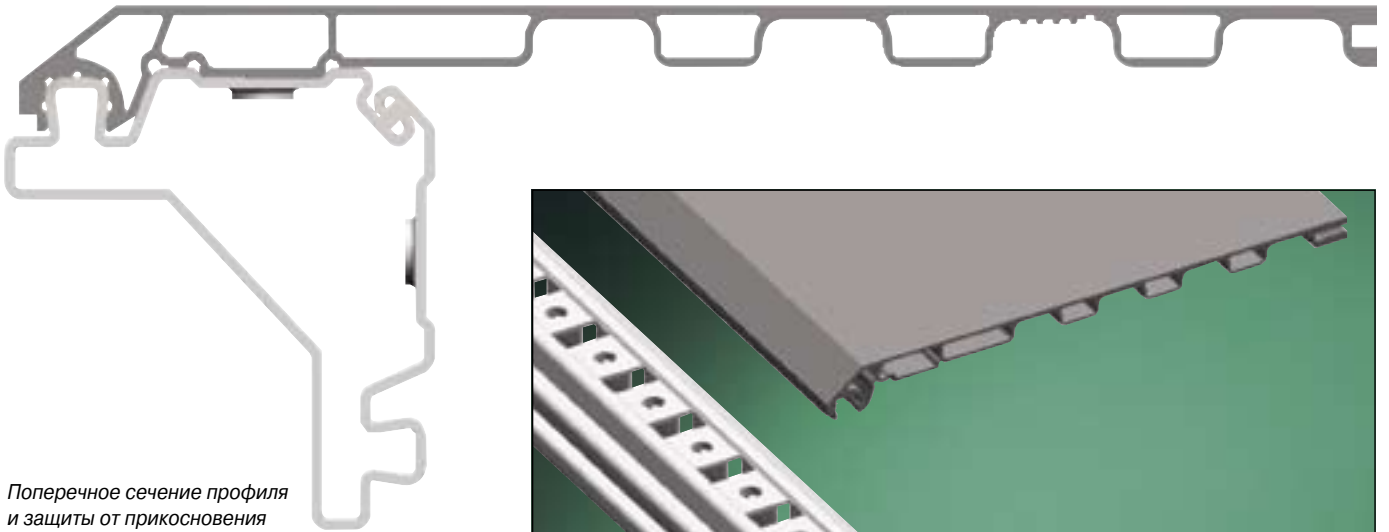

## Описание распределительного шкафа TriLine-R

### Защита от прикосновения

Защита от прикосновения служит в качестве кожуха, ограничивающего доступ к пространству между вертикальным внешним профилем TriLine-R и пластроном модульной системной панели. Требуется только установить профиль на месте