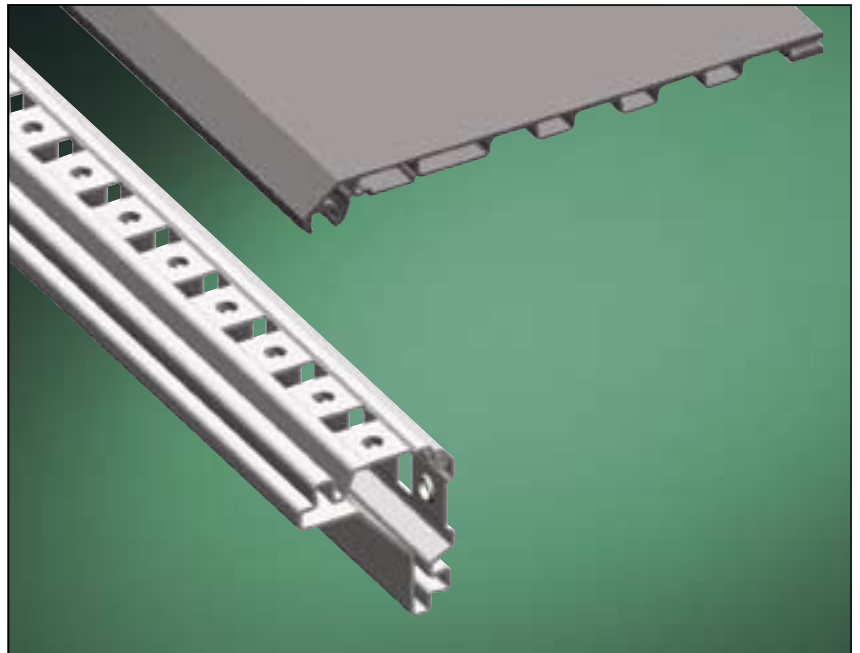

## Описание распределительного шкафа TriLine-R

### Защита от прикосновения

Защита от прикосновения служит в качестве кожуха, ограничивающего доступ к пространству между вертикальным внешним профилем TriLine-R и пластроном модульной системной панели. Требуется только установить профиль на месте