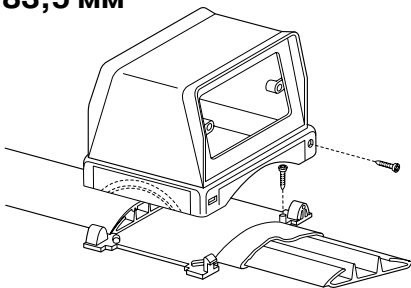

Напольный кабель-канал

код
42 512 - 02 513 - 02 514 - 02 515

Плинтусная коробка

код
42 522 - 02 523 - 02 524

Напольная распаячная коробка отвода

код
42 532 - 02 533 - 02 534 - 02 535

Напольная коробка для выключателей/розеток и с расстоянием между центрами отверстий 83,5 мм