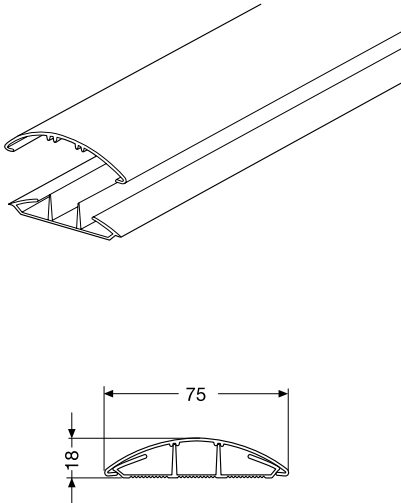

С разделителями для разделения различных цепей.

42 542	3+3 устройства	Белый	1/5
02 543	3+3 устройства	Темно-серый	1/5
02 544	3+3 устройства	Коричневый	1/5
02 545	3+3 устройства	Серый	1/5

Двухстороннее исполнение - с каждой стороны может быть смонтировано 3 любых модульных устройства или унифицированные телефонные розетки с применением соответствующей крышки (изд. 42 112).

Крышки с расстоянием между центрами отверстий 83,5 мм

Крепятся 2 винтами на напольную коробку.

42 112	Под телефонную розетку	Белый	20
42 122	Глухая	Белый	20

Дополнительная техническая информация

Напольные кабель-каналы

Напольный кабель-канал

код
42 512 - 02 513 - 02 514 - 02 515

Плинтусная коробка

код
42 522 - 02 523 - 02 524

Напольная распаячная коробка отвода

код
42 532 - 02 533 - 02 534 - 02 535

Напольная коробка для выключателей/розеток и с расстоянием между центрами отверстий 83,5 мм