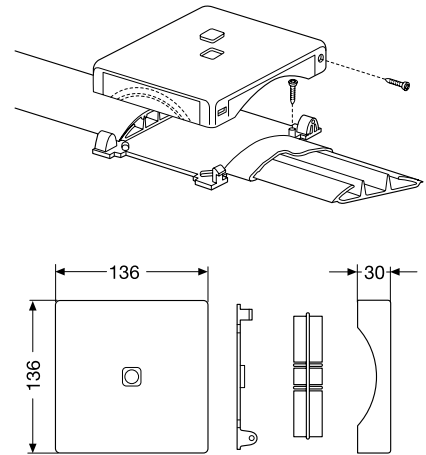

Напольный кабель-канал

код
42 512 - 02 513 - 02 514 - 02 515

Плинтусная коробка

код
42 522 - 02 523 - 02 524

Напольная распаячная коробка отвода

код
42 532 - 02 533 - 02 534 - 02 535

Напольная коробка для выключателей/розеток и с расстоянием между центрами отверстий 83,5 мм

код
42 542 - 02 543 - 02 544 - 02 545

Крышка с расстоянием между центрами отверстий 83,5 мм

код
42 112 - 42 122

Сечения кабель-каналов и количество укладываемых в них кабелей

Напольный кабель-канал

Отделение	Площадь поперечного сечения отделения, см ²	Максимальное число однополюсных проводов Н07V-K с 50% коэффициентом понижения, в соотв. с СЕI 64-8				Макс. совмест. Н07V-K кабель, (поп. сеч. мм ²)
		Сечение 1,5 мм ²	Сечение 2,5 мм ²	Сечение 4 мм ²	Сечение 6 мм ²	
D	4.46	20	16	12	7	6
E	4.9	22	17	13	8	6
F	4.46	20	16	12	7	6