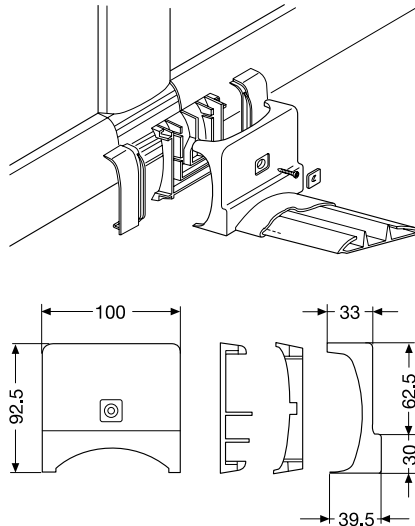

С разделителями для разделения различных цепей.

42 542	3+3 устройства	Белый	1/5
02 543	3+3 устройства	Темно-серый	1/5
02 544	3+3 устройства	Коричневый	1/5
02 545	3+3 устройства	Серый	1/5

Двухстороннее исполнение - с каждой стороны может быть смонтировано 3 любых модульных устройства или унифицированные телефонные розетки с применением соответствующей крышки (изд. 42 112).

Крышки с расстоянием между центрами отверстий 83,5 мм

Крепятся 2 винтами на напольную коробку.

42 112	Под телефонную розетку	Белый	20
42 122	Глухая	Белый	20

Дополнительная техническая информация

Напольные кабель-каналы

Напольный кабель-канал

код
42 512 - 02 513 - 02 514 - 02 515

Плинтусная коробка

код
42 522 - 02 523 - 02 524

Напольная распаячная коробка отвода

код
42 532 - 02 533 - 02 534 - 02 535

Напольная коробка для выключателей/розеток и с расстоянием между центрами отверстий 83,5 мм