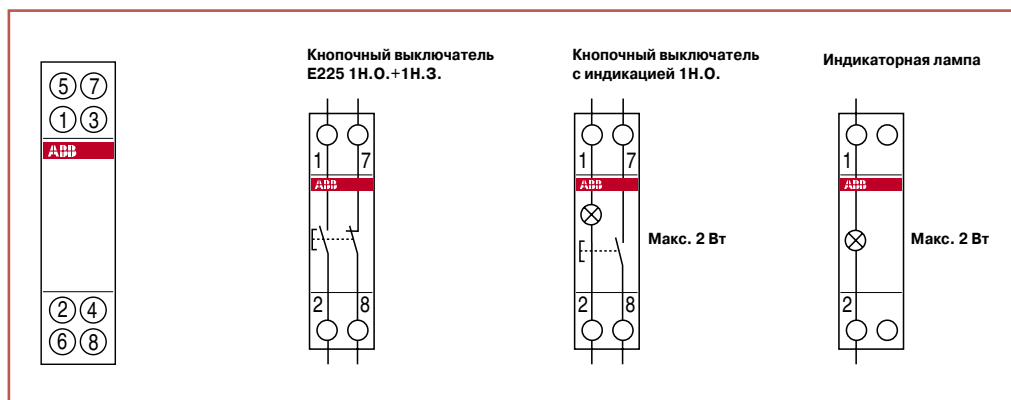

Толкатели для кнопочных выключателей без индикации E225

Цвет толкателя	Информация для заказа		Bbn 7612270	Масса 1 шт.	Упаковка
	Тип	Код заказа	EAN	кг	шт.
серый	E220-B 1	2CCE000015R0001	932948	0.002	100
красный	E220-C 1	2CCE000025R0001	932979	0.002	100
зеленый	E220-D 1	2CCE000035R0001	933006	0.002	100
желтый	E220-E 1	2CCE000045R0001	933037	0.002	100
черный	E220-F 1	2CCE000055R0001	933051	0.002	100
синий	E220-G 1	2CCE000065R0001	933075	0.002	100

Запасные толкатели для кнопочных выключателей с индикацией E227

Цвет толкателя	Информация для заказа		Bbn 7612270	Масса 1 шт.	Упаковка
	Тип	Код заказа	EAN	кг	шт.
прозрачный	E220-B	2CCE000075R0011	932931	0.002	100
красный	E220-C	2CCE000025R0011	932962	0.002	100
зеленый	E220-D	2CCE000035R0011	932993	0.002	100
желтый	E220-E	2CCE000045R0011	933020	0.002	100
синий	E220-G	2CCE000065R0011	933068	0.002	100

Запасные светофильтры для индикаторных ламп E227

Цвет светофильтра	Информация для заказа		Bbn 7612270	Масса 1 шт.	Упаковка
	Тип	Код заказа	EAN	кг	шт.
прозрачный	E220-B 3	2CCE000075R0021	932955	0.002	100
красный	E220-C 3	2CCE000025R0021	932986	0.002	100
зеленый	E220-D 3	2CCE000035R0021	933013	0.002	100
желтый	E220-E 3	2CCE000045R0021	933044	0.002	100
синий	E220-G 3	2CCE000065R0021	933082	0.002	100

ТЕРМ0207

ТЕРМ0208